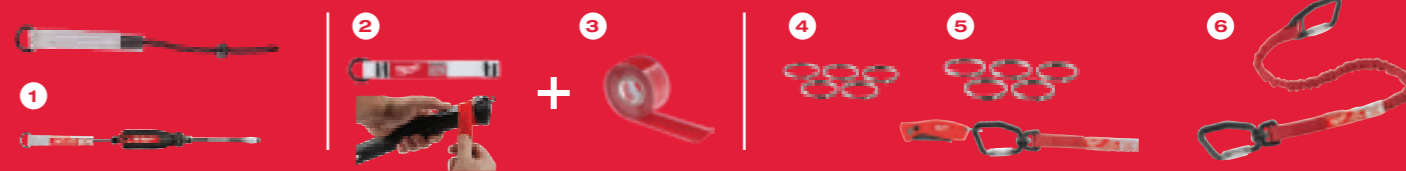

N°	DESCRIZIONE	COD. ART.	IVA INC.	IVA ESC.
1	CORDINO CON ANELLO A D CON LACCIO 2,25 KG	4932471430	€ 11,47	€ 9,40
2	CORDINO CON ANELLO A D 2,25 KG	4932471431	€ 13,30	€ 10,90
3	NASTRO ADESIVO PER FISSAGGIO RAPIDO 3,6 M	48228860	€ 28,55	€ 23,40
4	ANELLI DA 1-1/2 1 KG	4932471433	€ 5,73	€ 4,70
5	ANELLI DA 2 1 KG	4932471434	€ 6,71	€ 5,50
6	LACCIO ANTIC. DOPPIO MOSCHETTONE 4,5 KG	4932471429	€ 34,28	€ 28,10